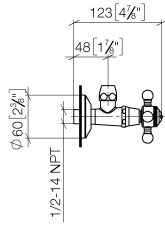

22 900 361

- Rosette Ø 60 mm
- Porzellanplättchen HOT

	Chrom	22 900 361-00
	Platin gebürstet	22 900 361-06
	Platin	22 900 361-08
	Messing (23kt Gold)	22 900 361-09
	Messing gebürstet (23kt Gold)	22 900 361-28
	Dark Platinum gebürstet	22 900 361-99

22 900 361

mm [inches]

**Durchflussdiagramm**

22 900 361

Ersatzteile für die  
anderen  
Oberflächenvarianten  
finden Sie hier: Platin  
gebürstet

### Ersatzteilstückliste

Nr.	Artikelnummer	Benennung	Verbaumenge	Lieferzeit
1	04 27 01 003 00-00	Rosette	1	10
2	90 23 30 040 00-00	Verschraubung	1	10
3	90 90 03 023 01 90	Oberteil	1	2
4	09 21 02 055-00	Haube	1	10
5	04 20 36 002 07-00	Griff ( hot )	1	10
6	09 20 36 004-00	Griff	4	10
7	09 20 36 002-00	Griff	1	10
8	09 20 83 006 90	Griff	1	2
9	09 26 01 011 90	Zubehoer	1	2
10	09 20 36 005-00	Griff	1	10
11	04 30 30 029 00 90	Befestigungssatz	1	2