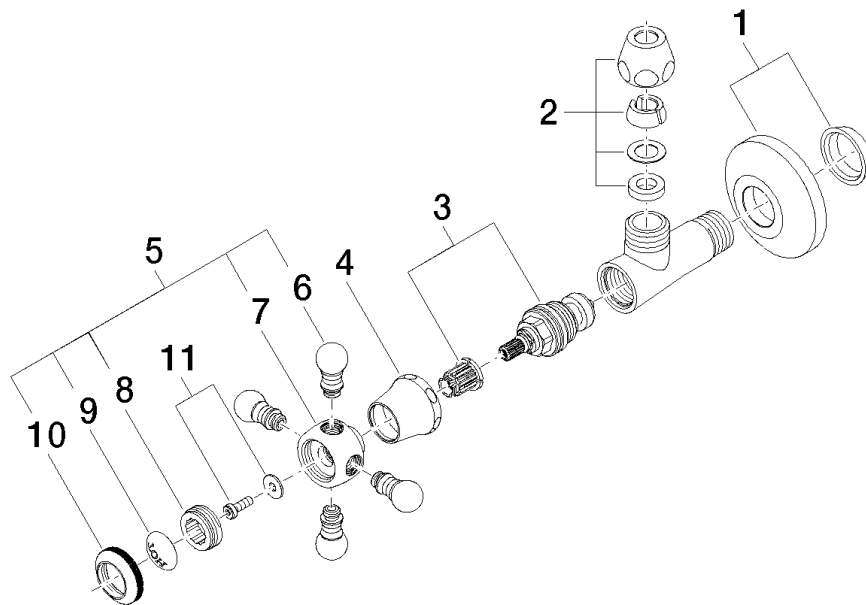

22 900 361

- Rosette Ø 60 mm
- Porzellanplättchen HOT

	Chrom	22 900 361-00
	Platin gebürstet	22 900 361-06
	Platin	22 900 361-08
	Messing (23kt Gold)	22 900 361-09
	Messing gebürstet (23kt Gold)	22 900 361-28
	Dark Platinum gebürstet	22 900 361-99

22 900 361

mm [inches]

**Durchflussdiagramm**

22 900 361

Ersatzteile für die  
anderen  
Oberflächenvarianten  
finden Sie hier: Platin  
gebürstet

### Ersatzteilstückliste

Nr.	Artikelnummer	Benennung	Verbaumenge	Lieferzeit
1	04 27 01 003 00-00	Rosette	1	10
2	90 23 30 040 00-00	Verschraubung	1	10
3	90 90 03 023 01 90	Oberteil	1	2
4	09 21 02 055-00	Haube	1	10
5	04 20 36 002 07-00	Griff ( hot )	1	10
6	09 20 36 004-00	Griff	4	10
7	09 20 36 002-00	Griff	1	10
8	09 20 83 006 90	Griff	1	2
9	09 26 01 011 90	Zubehoer	1	2
10	09 20 36 005-00	Griff	1	10
11	04 30 30 029 00 90	Befestigungssatz	1	2