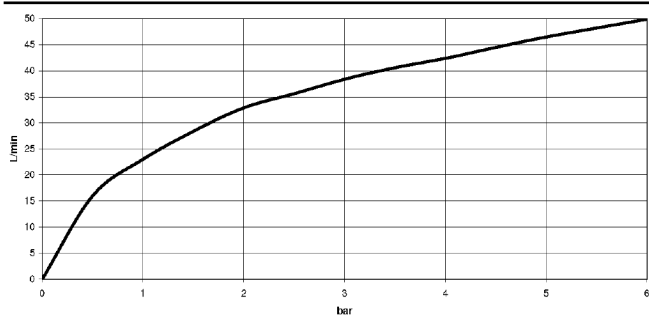

22 900 361

- Rosette Ø 60 mm
- Porzellanplättchen HOT

	Chrom	22 900 361-00
	Platin gebürstet	22 900 361-06
	Platin	22 900 361-08
	Messing (23kt Gold)	22 900 361-09
	Messing gebürstet (23kt Gold)	22 900 361-28
	Dark Platinum gebürstet	22 900 361-99

22 900 361

mm [inches]

**Durchflussdiagramm**

22 900 361

Ersatzteile für die  
anderen  
Oberflächenvarianten  
finden Sie hier: Platin  
gebürstet